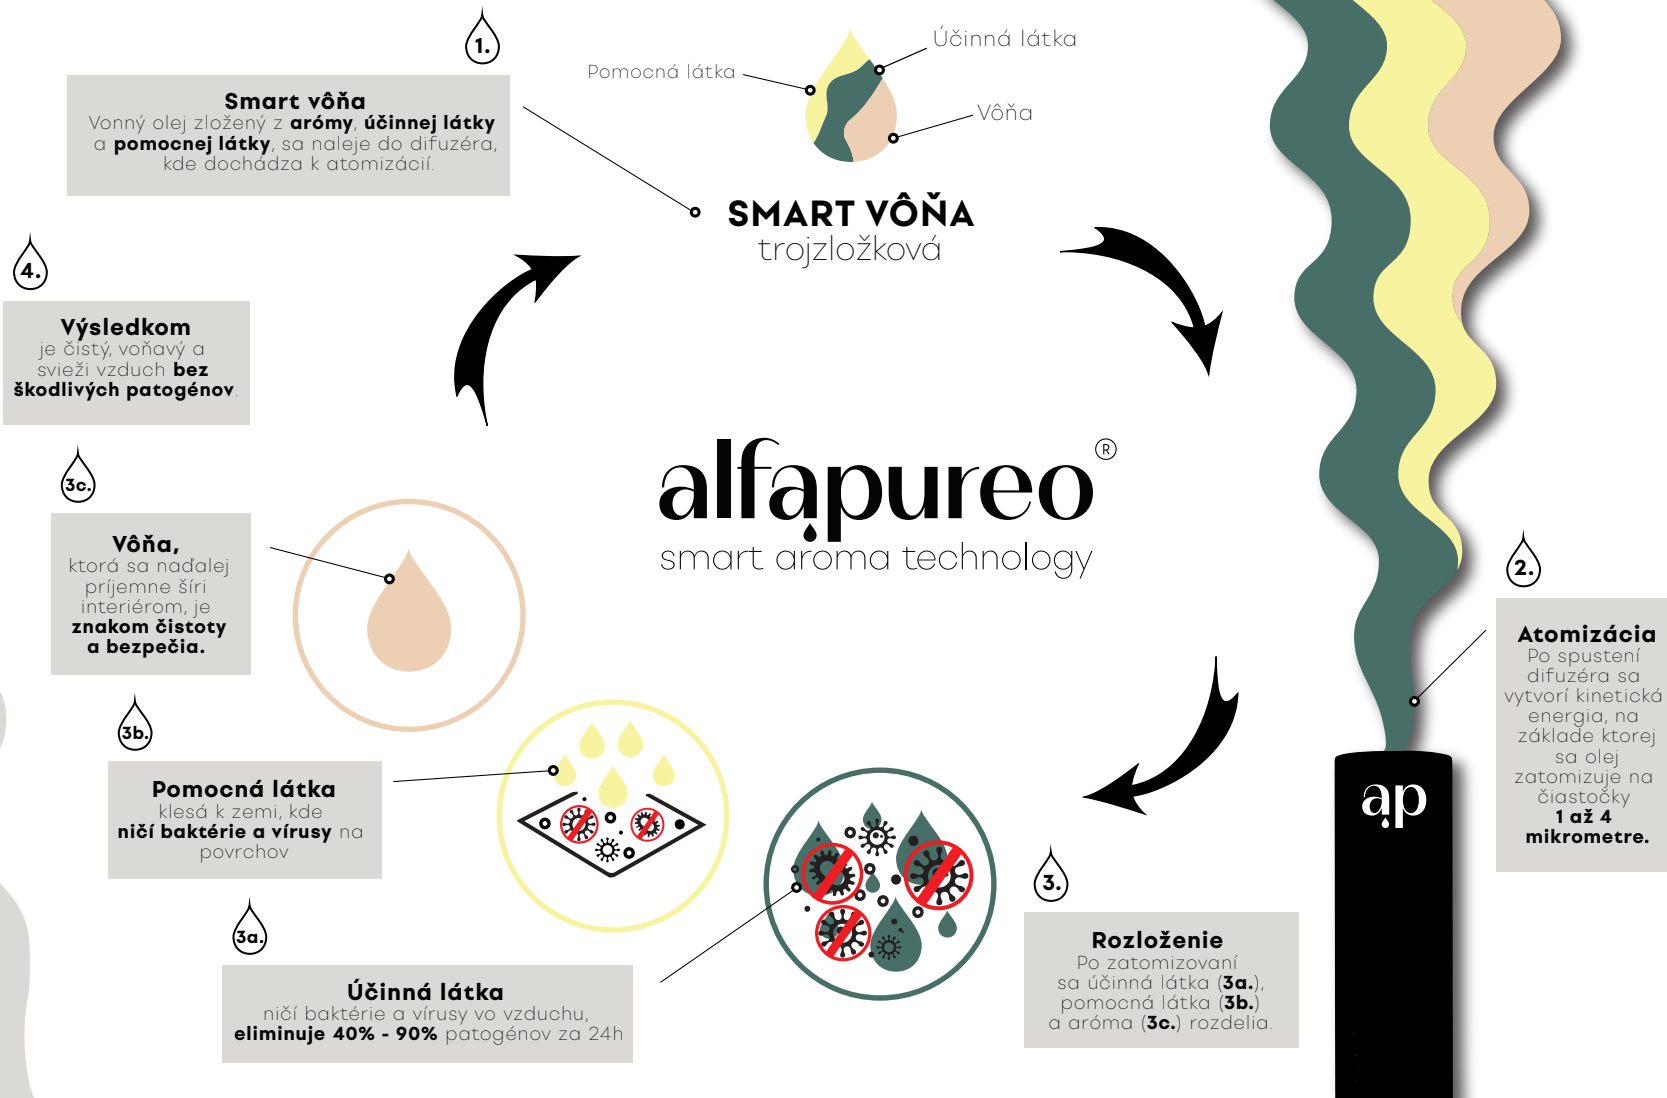

AKO FUNGUJE NAŠA TECHNOLÓGIA?

alfapureo[®] SIMPLY

Alfapureo smart vôňa na vašom pracovisku a v domácnosti už od 70 cent / deň

Čistý, voňavý a bezpečný vzduch je teraz ešte dostupnejší
vďaka službe **alfapureo SIMPLY**.

S do 100 m ²	
Vstupný poplatok	29€
Mesačný poplatok	25€
Pokrytie plochy 100m²	✓
Každých 60 dní vonný olej podľa výberu v objeme 200 ml	✓
Vonné oleje s dezinfekčným účinkom alebo 100% prírodné	✓
Difúzer BASIC / LIFT	✓
Po 2 rokoch je difúzer váš	✓

White,
Rozmer: 158 x 150 x 128 mm,
Hmotnosť: 597 g,
Náplň: 200 ml,
Napájanie: el. adapter

Stropný difúzer

100 m²

Basic

Univerzálny difúzer vhodný na montáž na stenu, s predným dizajnovým sklom a ovládaním cez Bluetooth. Automatické dávkovanie vonného oleja. Napájanie aj na batérie, pokryje 100 m² plochy.

Black / White,
Rozmer: 305 x 220 x 104 mm,
Hmotnosť: 4 kg,
Náplň: 500 ml,
Napájanie: el. adapter

Difúzer s ventilátorom

300 m²

S

M

SMART DEZINFEKČNÉ VÔŇE

SMART dezinfekčné vonné oleje značky NEW AROMA sú účinné na **baktérie, vírusy, spóry a plesne (vrátane COVID-19)**. Sú určené na celodenné používanie v originálnych difuzéroch New Aroma. Zabezpečujú preventívnu dezinfekciu vzduchu a všetkých povrchov. Vhodné aplikovať do priestoru, kde sa vyskytujú ľudia, deti, zvieratá aj rastliny.